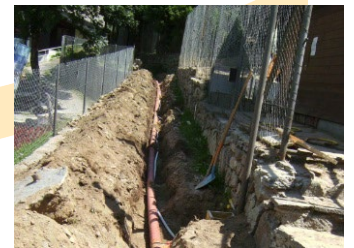

Objektdaten

Erweiterung Tierpark CH-3984 Fiesch

Bauherr
Architekt
Bauleitung

Genossenschaft Tierpark, CH-3984 Fiesch
Ritzplan AG, CH-3993 Grenchols
Kull Martin, CH-3995 Ernen

Bilder

Objektbeschreibung

Erweiterung & Sanierung Tierpark